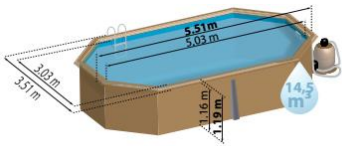

Solera de hormigón: Obligatorio (+ cuña metálica)
Concrete platform: Obligatory (+ columns structure)

PALETIZADO 1

PALLET 1

Unidades Units	1
Medidas Size	350 X 120 X 52 cm
Volumen Volume	1,89 m³
Peso Weight	800 kg

PALETIZADO 2

PALLET 2

Unidades Units	1
Medidas Size	80 X 120 X 78 cm
Volumen Volume	0,96 m³
Peso Weight	147 kg

PALET 1+2

PALLET 1+2

Medidas Size	350 X 120 X 146 cm
Volumen Volume	5,9 m³
Peso Weight	847 kg

Video montaje
Assembly video

PRODUCTOS COMPLEMENTARIOS

COMPLEMENTARY PRODUCTS